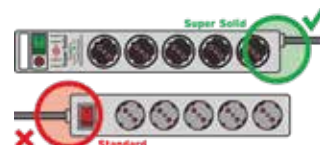

152BRENN1160330

CABO BORRACHA
H05RR 361.5

EXTENSÃO RÉGUA SUPER SOLID

35,30€ 152BRENN1153380315

5 TOMADAS
PROTEÇÃO 13.500A

43,20€ 152BRENN1153380318

8 TOMADAS
PROTEÇÃO 13.500A

Standard