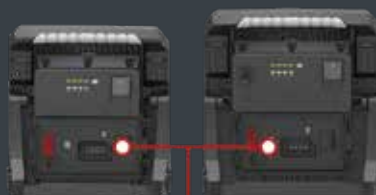

4000

6050

ILUMINAÇÃO

LANTERNA LED CLIP
CL 1050 MA
C/ BATERIA RECARREGÁVEL

50,00€

152BRENN1173070010

950 LUMEN

USB