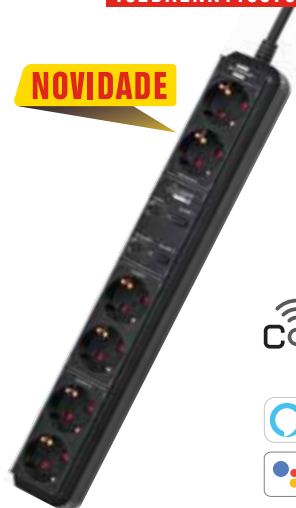

WIFI CONNECT

EXTENSÃO WIFI
CONNECT ECO-LINE

58,80€

152BRENN1159760936

NOVIDADE